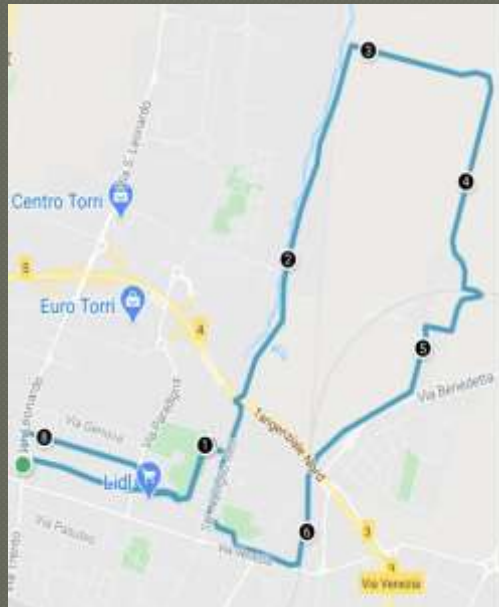

Itinerario C km 8,20

San Leonardo – Ugozzolo - Cristo Risorto – San Leonardo