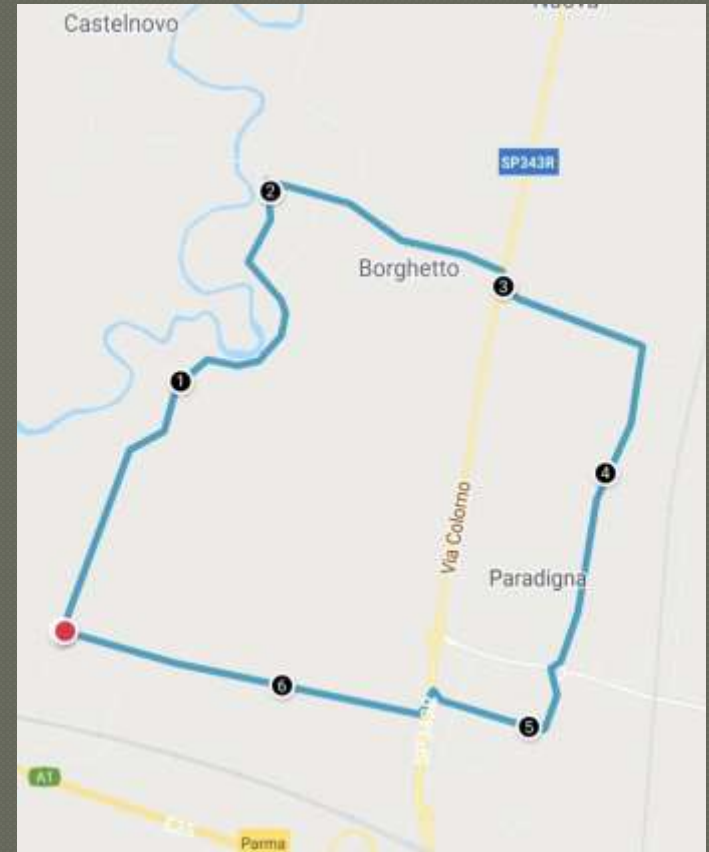

Itinerario B km 6,80

Baganzolino – Abbazia Valserena – Paradigna – Baganzolino