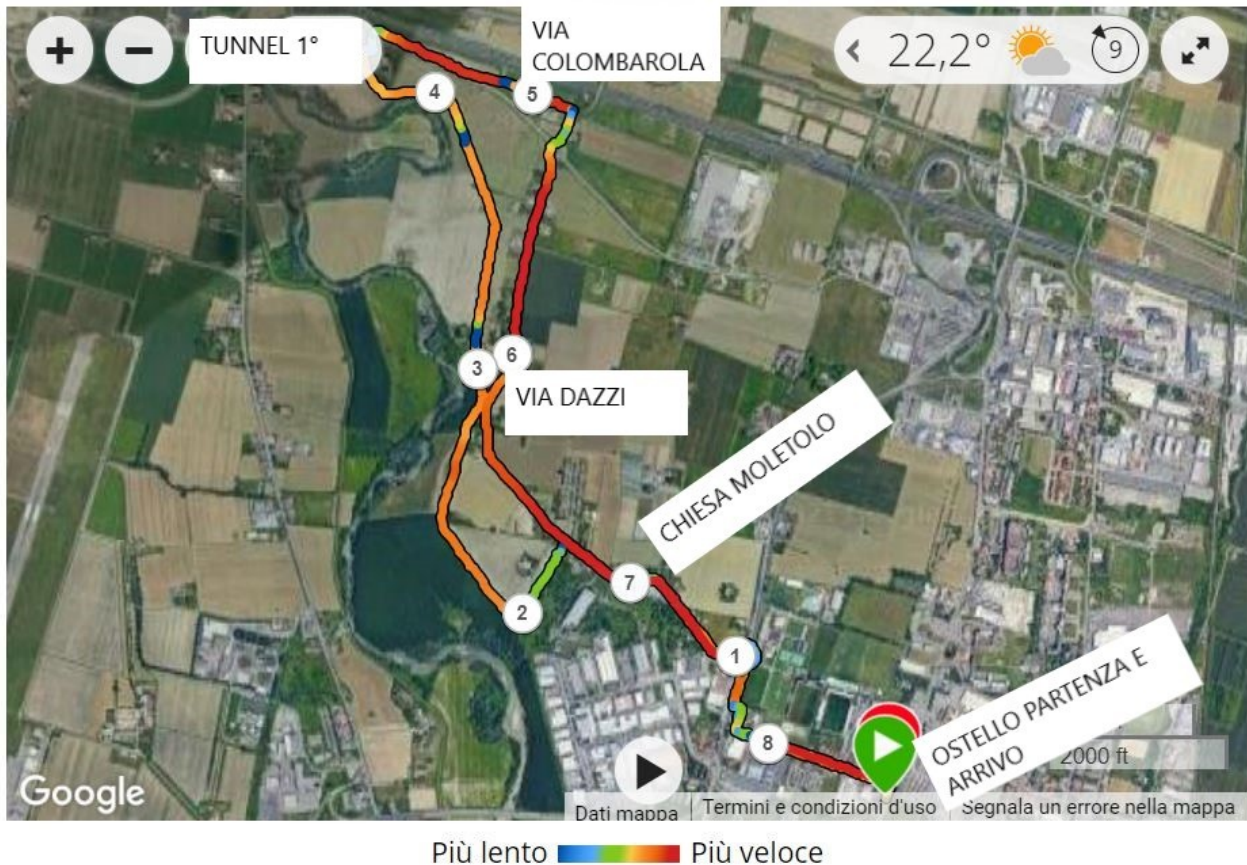

PERCORSO DI CORSA DEL 28 LUGLIO 2021

PARTENZA E ARRIVO OSTELLO DELLA GIOVENTU'
VIA SAN LEONARDO 86 KM 8,40

Partenza Student's Hostel ore 19.30 del mercoledì 28 luglio 2021

via del Popolo

girare a dx intorno (anche all'interno) del Hotel della Villa e uscire su via Rastelli altezza rotonda che porta al Polo Vaccinale.

Attraversamento su strisce pedonali verso via Moletolo

Dado hotel km 1,39

catenella appena prima della chiesa di Moletolo ingresso a sx sull'argine km 1,70

primo pioppeto sull'argine km 2

incrocio con via Dazzi km 3,09

tunnel sottopasso dell'autostrada km. 4.34
girare subito a dx usciti dal tunnel via Colombarola
costeggiare autostrada fino al km 5.5 uscire da via Colombarola
girare a dx e ci si trova sulla via Moletolo
incrocio via Dazzi km 5.96
cartello di Parma km 6.44
dado hotel km 7.09
rotonda con polo vaccinale
casa della gioventu 8. 43

arrivo verso le 20.30 con aperitivo .PORTARE 5 EURO